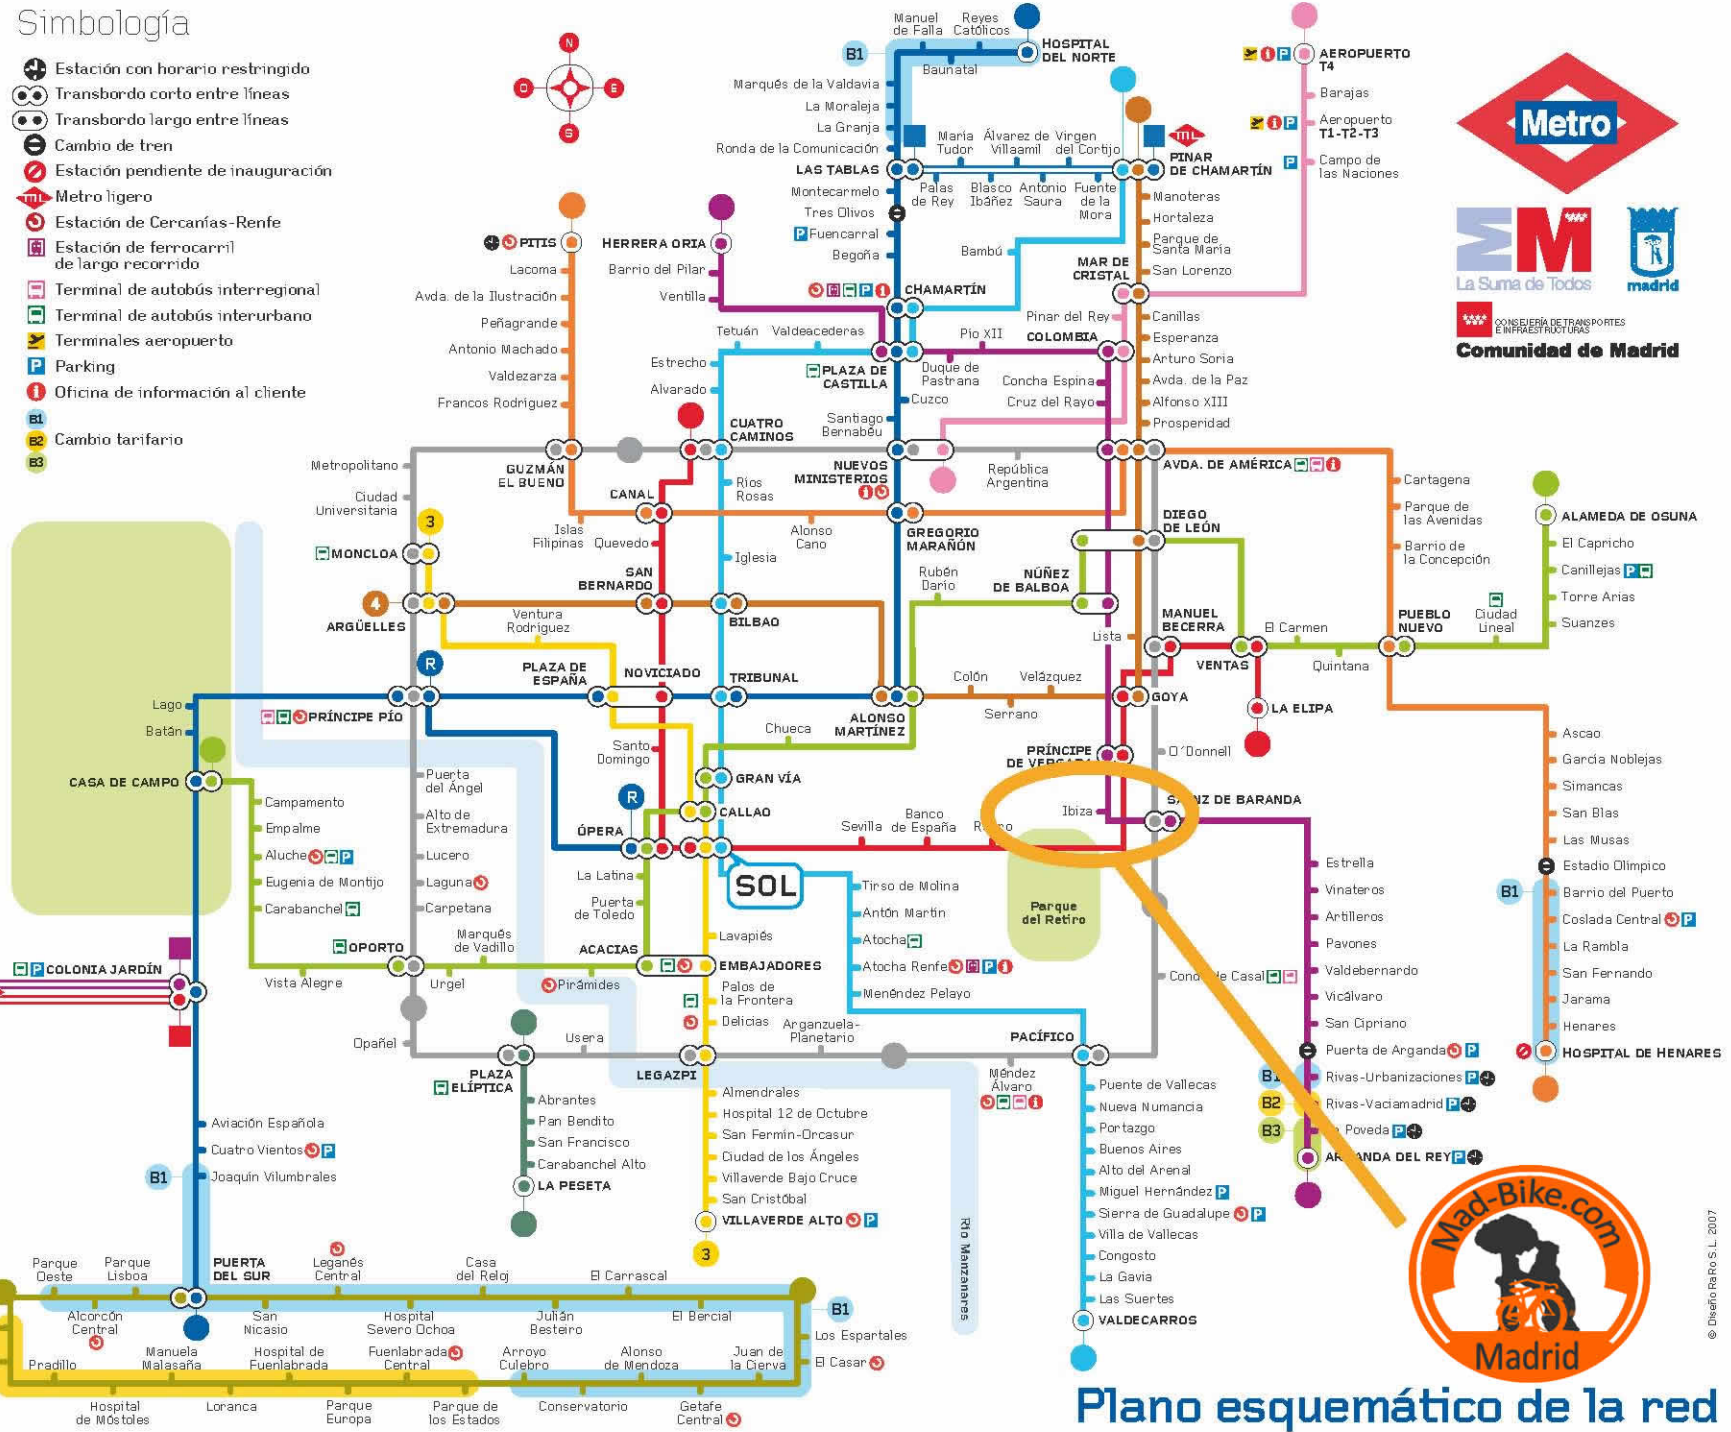

Líneas

- 1 PINAR DE CHAMARTÍN / VALDECARROS
- 2 LA ELIPA / CUATRO CAMINOS
- 3 VILLAVEVERDE ALTO / MONCLOA
- 4 ARGÜELLES / PINAR DE CHAMARTÍN
- 5 ALAMEDA DE OSUNA / CASA DE CAMPO
- 6 CIRCULAR
- 7 HOSPITAL DE HENARES / PITIS
- 8 NUEVOS MINISTERIOS / AEROPUERTO
- 9 HERRERA ORIA / ARGANDA DEL REY
- 10 HOSPITAL DEL NORTE / PUERTA DEL SUR
- 11 PLAZA ELÍPTICA / LA PESETA
- 12 METROSUR
- R ÓPERA / PRÍNCIPE PÍO
- 1 PINAR DE CHAMARTÍN / LAS TABLAS
- 2 COLONIA JARDÍN / ESTACIÓN DE ARAVACA
- 3 COLONIA JARDÍN / PUERTA DE BOADILLA

Simbología

- Estación con horario restringido
- Transbordo corto entre líneas
- Transbordo largo entre líneas
- Cambio de tren
- Estación pendiente de inauguración
- Metro ligero
- Estación de Cercanías-Renfe
- Estación de ferrocarril de largo recorrido
- Terminal de autobús interregional
- Terminal de autobús interurbano
- Terminales aeropuerto
- Parking
- Oficina de información al cliente
- B1
- B2
- B3

Plano esquemático de la red